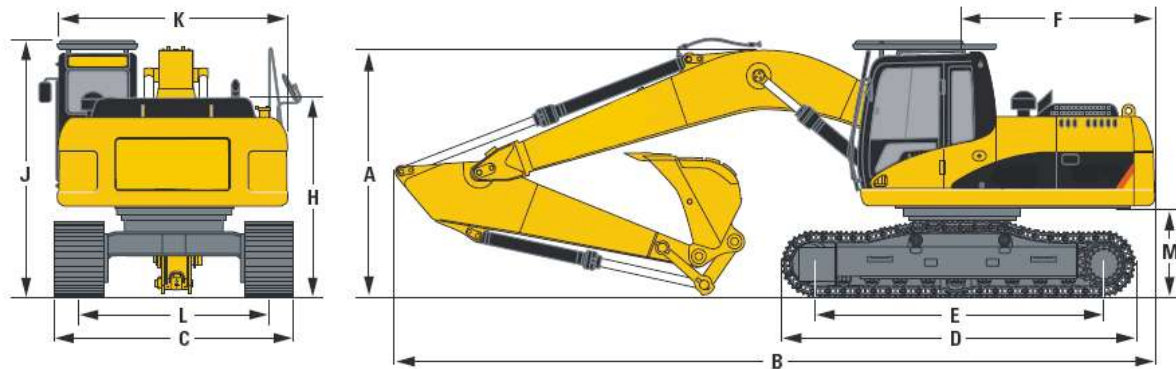

Maße von Modell Fahrzeugen: Bagger Dimensions of model vehicles: Excavators

			A	B	C	D	E	F	H	J	K	L	M
Ferrero	New Holland	mm	22,3	66,1	20,5	30,4	22,0	20,0	17,7	22,7	18,1	14,0	8,5
		Inches	0,88	2,60	0,81	1,20	0,87	0,79	0,70	0,89	0,71	0,55	0,33
Fujimoto	Hitachi ZAXIS 160LCT	mm	23,2	55,6	16,3	26,4	20,0	19,0	15,0	21,2	16,7	12,0	7,7
		Inches	0,91	2,19	0,64	1,04	0,79	0,75	0,59	0,83	0,66	0,47	0,3
F-Toys	Komatsu PC 200	mm	19,0	63,0	19,2	28,3	21,0	17,8	16,7	20,2	18,4	15,0	7,7
		Inches	0,75	2,48	0,76	1,11	0,83	0,7	0,66	0,8	0,72	0,59	0,3
Maruka	Hitachi ZX 200	mm	25,1	63,7	19,4	26,8	20,0	19,4	16,2	21,8	19,4	14,0	7,7
		Inches	0,99	2,51	0,76	1,06	0,79	0,76	0,64	0,86	0,76	0,55	0,3
Universal Hobbies	Komatsu PC 210LC	mm	23,8	58,4	20,4	30,5	23,6	18,0	17,0	21,2	17,7	16,2	8,2
		Inches	0,94	2,3	0,8	1,2	0,93	0,71	0,67	0,83	0,7	0,64	0,32

Norscot	Catapillar 315 CL	mm	23,2	54,0	17,2	25,3	20,0	17,5	16,0	22,3	17,5	13,2	7,0
		Inches	0,91	2,13	0,68	1,0	0,79	0,69	0,63	0,88	0,69	0,52	0,28
ERTL	No Name	mm	23,3	58,6	17,8	25,5	19,2	18,3	17,3	19,1	16,7	13,8	7,5
		Inches	0,92	2,31	0,7	1,0	0,76	0,72	0,68	0,75	0,66	0,54	0,3
Mattel	Catapillar Cat	mm	24,6	51,3	15,9	24,2	17,0	15,6	16,4	19,7	15,5	12,6	9,2
		Inches	0,97	2,02	0,63	0,95	0,67	0,61	0,65	0,78	0,61	0,5	0,36
Ferrero	No Name	mm	25,0	34,4	17,5	26,2	15,0	13,2	21,3	22,0	21,8	13,0	12,5
		Inches	0,98	1,35	0,69	1,03	0,59	0,52	0,84	0,87	0,86	0,51	0,49
Micro Machines	No Name	mm	23,6	47,6	21,0	29,0	20,0	17,0	20,1	24,7	16,8	14,2	11,0
		Inches	0,93	1,87	0,83	1,14	0,79	0,67	0,79	0,97	0,66	0,56	0,43